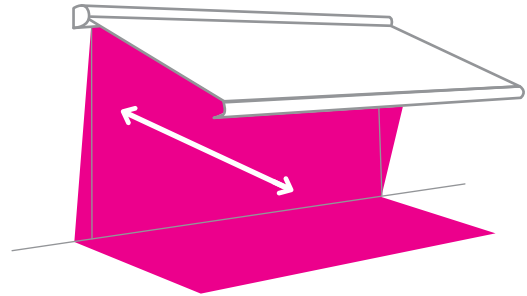

L'armature

3 points : Robustesse, Solidité, Longue durée de vie.

Bras à double câbles gainés
Avancée jusqu'à 3500 mm

Bras à chaînes
Avancée jusqu'à 4000 mm

Bras à bande inox
Avancée jusqu'à 4000 mm

Bras Forty
Avancée jusqu'à 4000 mm

L'avancée

Il est important de choisir un store en fonction de la taille de votre terrasse pour un ombrage au sol optimisé. Une avancée adaptée est une avancée qui couvre au sol l'ensemble de votre terrasse et qui vous protège intégralement du soleil.