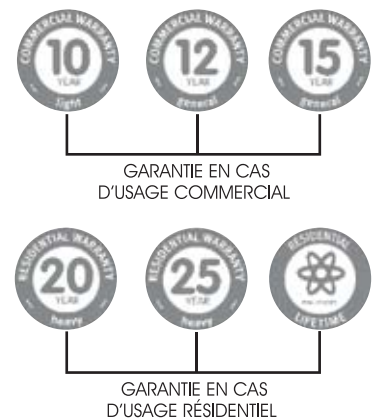

Résistance aux chocs et à l'usure